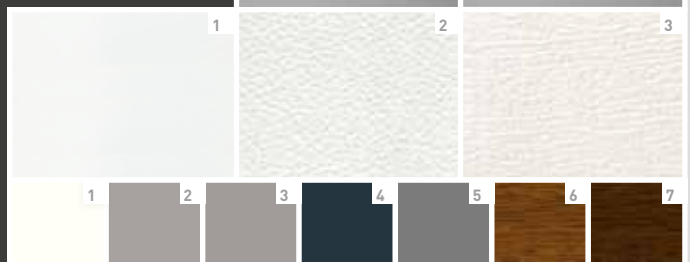

MEHR LUXUS GEHT NICHT*

Normstahl

*SUPERIOR GARAGENTORE

Mit dem stilvollen
Design- Glascodetaster und
einer Tor-Maßanfertigung
bis zu 5m Breite kommen
Sie ganz groß raus –
und das ohne Aufpreis!

OBERFLÄCHE

1 Glatt | 2 Brillant | 3 Woodgrain

FARBEN

- 1 Verkehrsweiß (ähnl. RAL 9016)
- 2 Weißaluminium (ähnl. RAL 9006)
- 3 Graualuminium (ähnl. RAL 9007)
- 4 Anthrazitgrau (ähnl. RAL 7016)
- 5 Dekor Graumetallic (ähnl. DB 703)
- 6 Dekor Eiche hell | 7 Dekor Eiche dunkel

MODELL

- 1 Trend
- 2 Style
- 3 Linea
- 4 Flair

Jedes SUPERIOR-TOR mit Magic-Antrieb
hat **2** HANDSENDER inklusive und
den DESIGN-GLASCODETASTER**
gibt es GRATIS dazu!