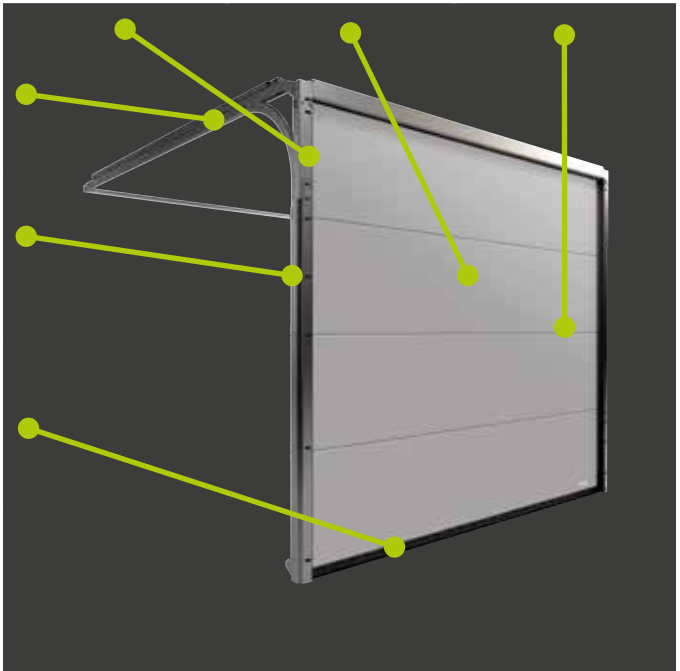

PFLEGE DEIN HOBBY

EINE GARAGE IST NIEMALS NUR EIN RAUM MIT EINEM TOR!

Das **Normstahl Superior Garagentor** wird allen Ansprüchen gerecht. Die vielen Optionen und zubuchbaren Extras machen aus dem **Superior** ein High-Performance-Garagentor. Mehr geht nicht.

Höchster Schutz vor Verletzungen durch abgedeckte Laufrollen, Laufschienen, Zugfedern und innenliegende Seilführung.

Eigentumsschutz
Optional gibt es für Normstahl Superior zusätzlichen Einbruchschutz nach der Norm NEN 5096.

Fingerklemmschutz: Paneelübergänge verhindern das Einklemmen von Fingern.

Abgedeckte Zugfederkästen auf der oberen Laufschiene montiert sind nicht nur platzsparend sondern auch sicher.*

Die **kugelgelagerten Laufrollen** sorgen für einen ruhigen und reibungslosen Torlauf.

Belüftete Bodendichtung gegen feuchte Luft. Integrierte Flexzone zum Ausgleich von Bodenunebenheiten.

10 Jahre Vollgarantie auf alle Torteile und Toroberflächen inkl. Verschleißteile wie Rollen, Federn und Scharniere.**

* Bei Torgrößen bis 3000 x 2490 mm Ausführung.
** Details finden Sie in unserer Garantieerklärung unter www.normstahl.de

Ihr Spezialist vor Ort berät Sie gerne

EBE Schmidt GmbH
Schlosserei - Bauelemente

Robert-Bosch-Str. 7
Tel: 06081 5508

61267 Neu-Anspach
Fax 06081 5548

info@ebe-schmidt.de
www.ebe-schmidt.de

www.normstahl.de